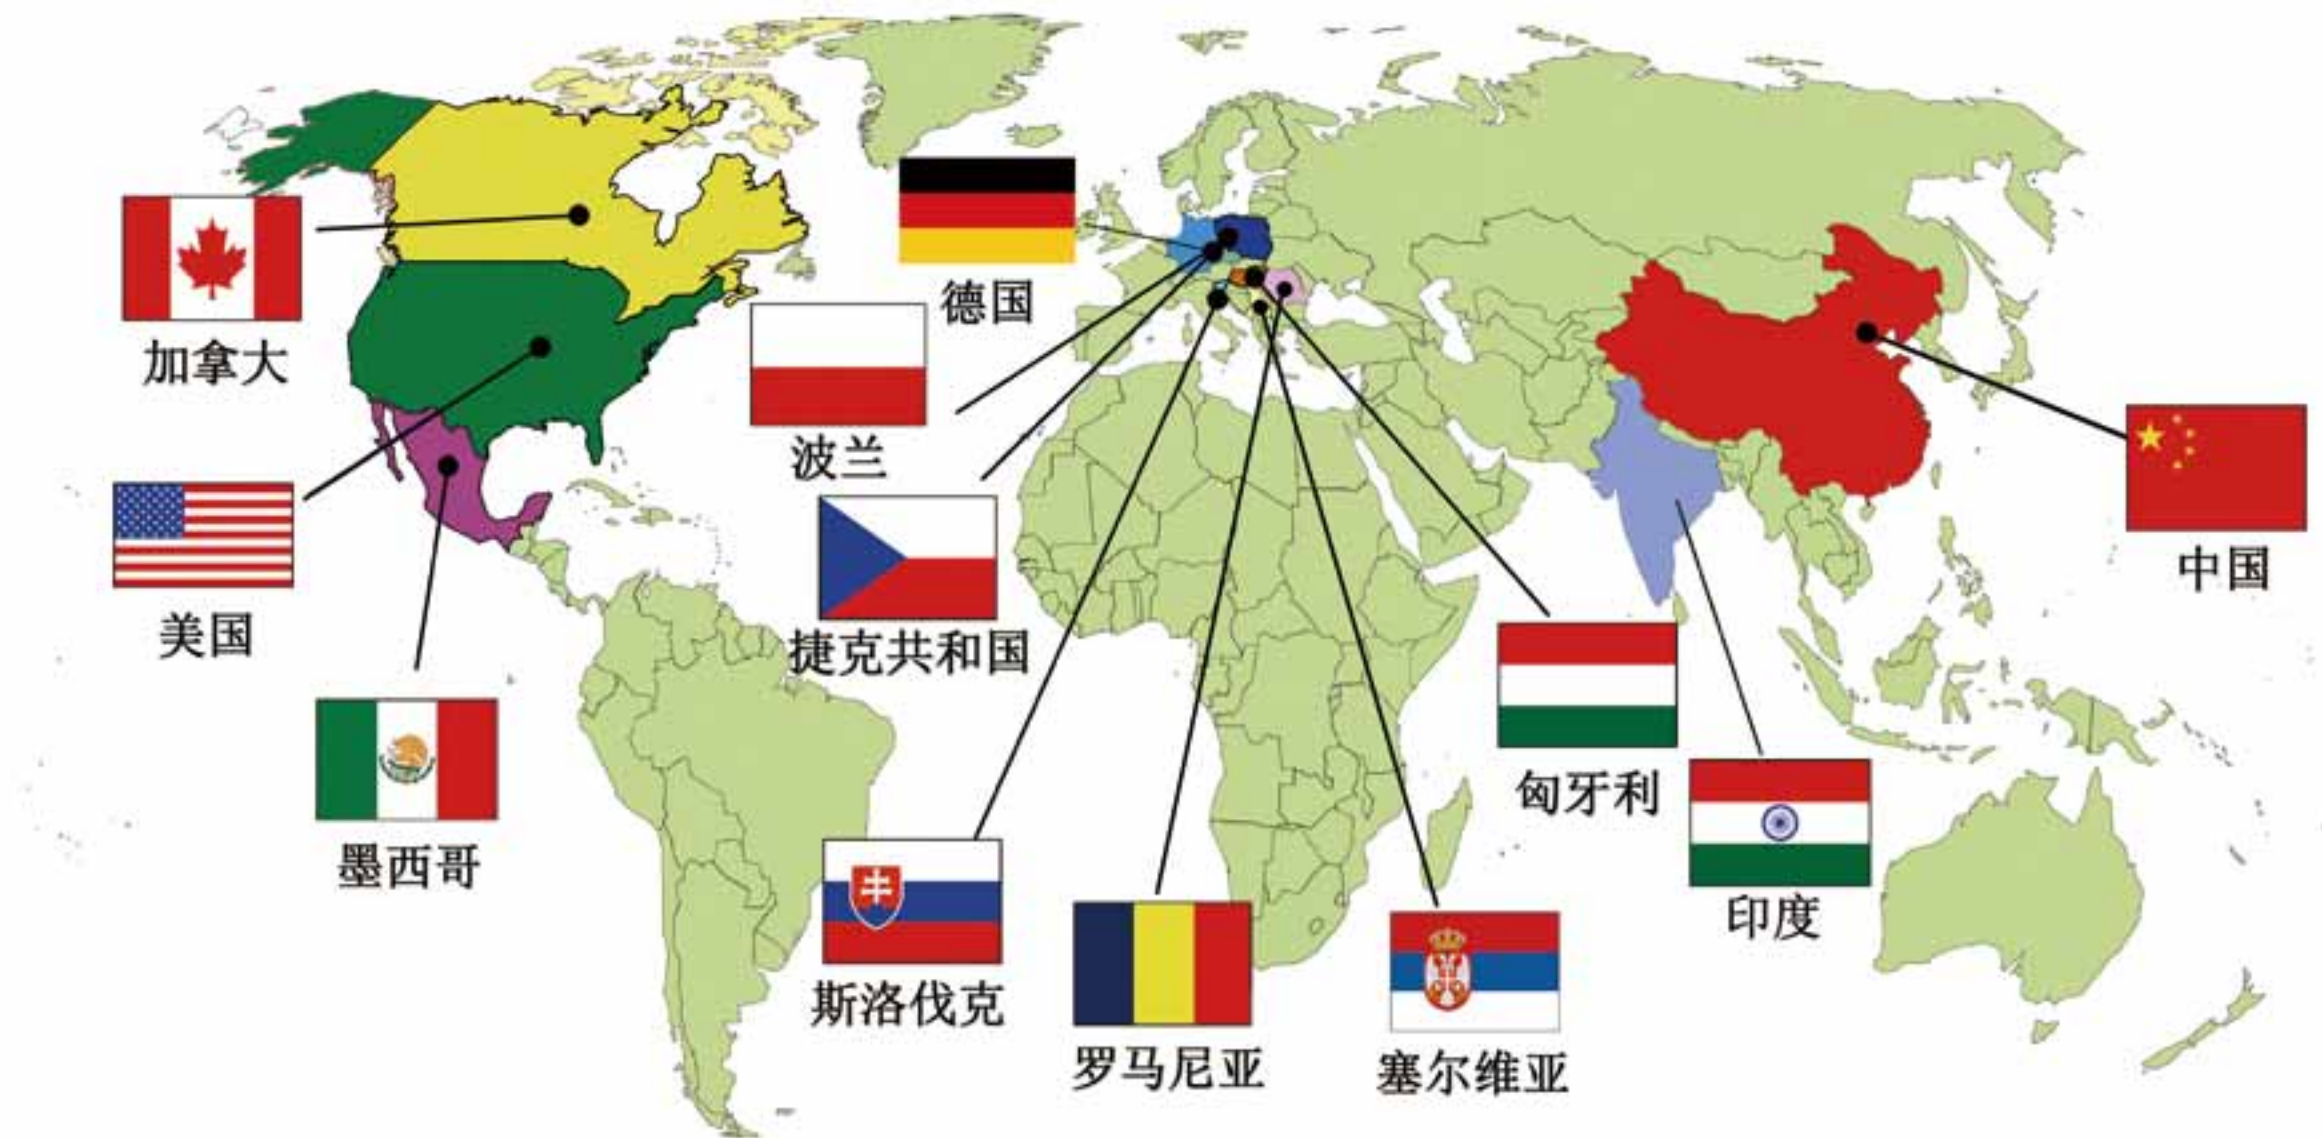

*World Class
World Wide*

必迪艾（天津）轴承有限公司
BDI(TIANJIN)BEARING CO.,LTD.

BDI 中国公司简介 BDI CHINA INTRODUCTION

BDI公司为全球制造企业提供领先的产品和服务。BDI创立于1935年，总部位于美国克利夫兰，拥有80多年服务于工业界的历史和经验，在全球12个国家拥有200多个分支机构。不论是产品配套还是设备维修，BDI公司都以销售高质量的产品、优良的服务和及时的供货能力而获得工业界的好评。

无论何时何地，BDI公司都将与您一起解决工作中所遇到的问题，同时节省您的时间，降低您的生产成本。BDI公司真诚希望以我们全球化的丰富库存，快捷的反应和最具专业水准的服务成为您事业成功的伙伴！

BDI is a leading supplier and service provider to manufacturing companies throughout the world. BDI was founded in Cleveland, Ohio in 1935. BDI has served industrial customers for more than 80 years through its international network of 200 branches in 12 countries. Whether OEM or MRO requirements, BDI has an outstanding reputation of providing high-quality products and best service at the right time with the lowest total cost.

BDI的服务

BDI SERVICES

Global Sourcing

全球化的供应网络

BDI公司创立于1935年，总部位于美国克利夫兰，在全球12个国家拥有200多个分支机构，分布于欧洲、亚洲和北美洲。BDI以全球化的丰富库存和全球化的快捷反应速度满足客户随时发生的紧急需求。

Integrated Supply

综合的产品供应商

BDI提供包括轴承、机械传动件、线性移动控制件、气动元件、电动部件、现场服务产品等专业工业产品。无论是产品配套（OEM）还是设备备件（MRO），BDI都以我们综合的产品组合，为客户提供最适合的产品。